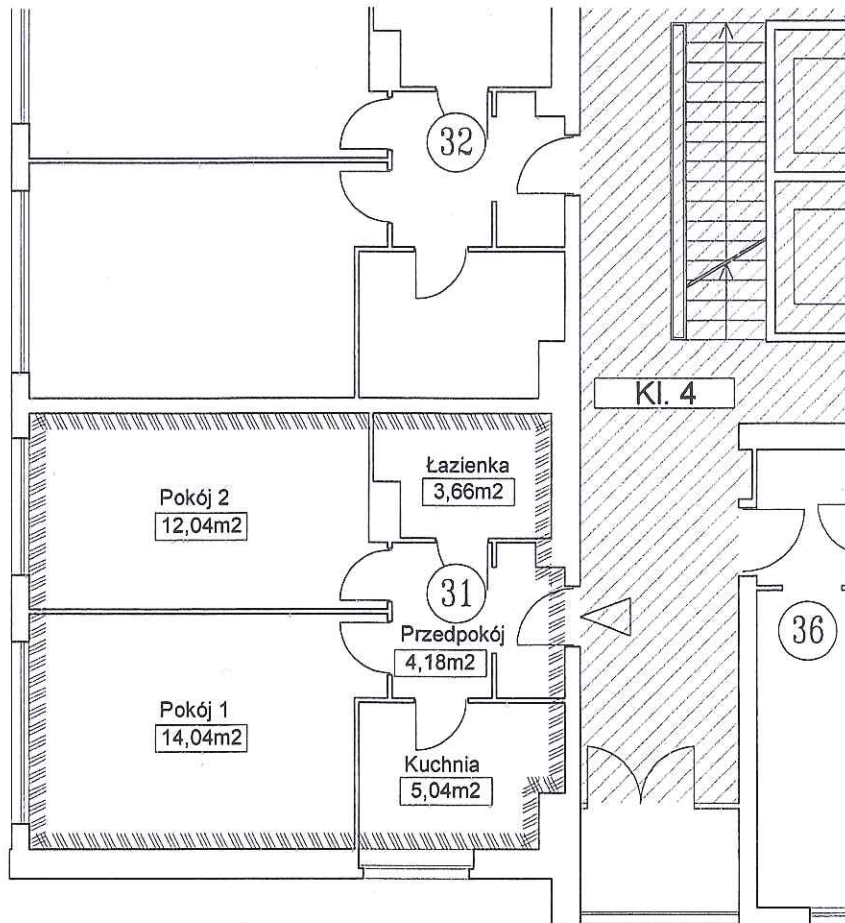

RZUT LOKALU MIESZKALNEGO

Knurów ul.Łokietka 4/31

Rzut mieszkania nr 31

Skala 1:100

Pomieszczenie	Powierzchnia[m ²]
Pokój	14,04
Pokój	12,04
Kuchnia	5,04
Łazienka	3,66
Przedpokój	4,18
Razem mieszkanie	38,96